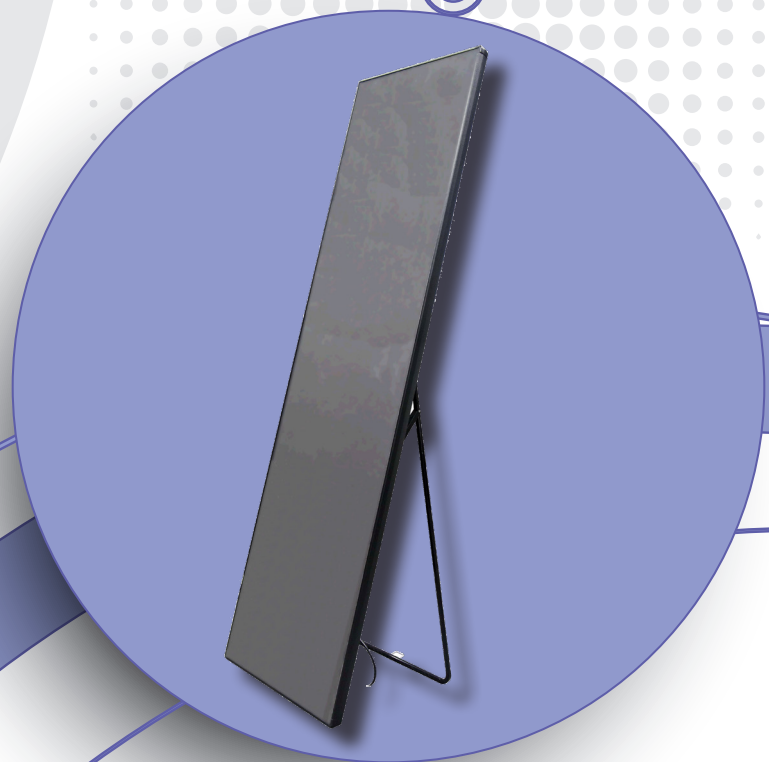

TOTEM

"il led a misura d'uomo"

Il Totem Led per digital signage può essere installato e ben visibile ovunque grazie all'alta definizione dei pixel da 1,75 a 2,50 mm ed all'alta luminosità di 4500 nits. Il led display è di 572x1902 mm e può mostrare immagini, spot e video caricati in un palinsesto tramite il software fornito di serie. Il display ed i suoi contenuti possono essere semplicemente controllati ed aggiornati anche da remote o da Cloud. Le dimensioni del totem possono essere customizzate ed il design della struttura può essere realizzato anche su disegno fornito dal cliente (previa ns. conferma di fattibilità), rendendo il prodotto finale esclusivo.

PARTICOLARITA'

- Dimensioni customizzabili
- Struttura ventilata
- Regolazione automatica della luminosità
- Alta resistenza agli agenti atmosferici

TechVisionLed Srl
+39 0744 400420
info@techvisionled.com
www.techvisionled.com

Address:
Via del Sersimone, 8/D
05100 Terni (TR)
Italy