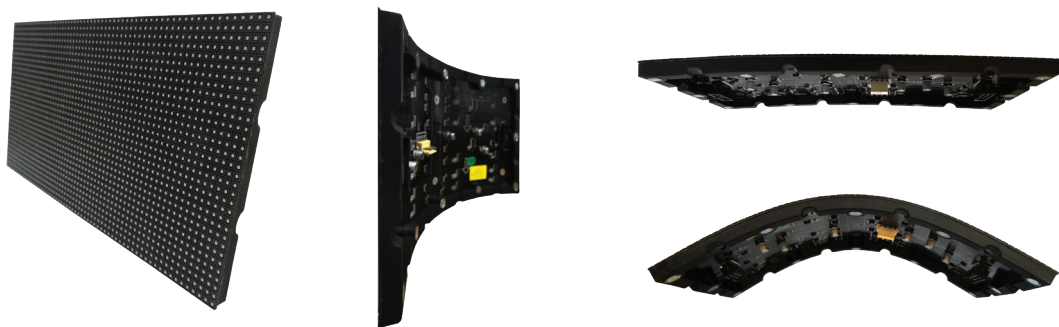

Specifiche tecniche

Modello	TVL-WVE025Sib	TVL-WVE030Sib	TVL-WVE040Sib
Passo (mm)	2,5	3	4
Tipologia Led	SMD 2020 Black	SMD 3528 Black	SMD 3528 Black
Densità (Pixel/m²)	160.000	111.111	62.500
Risoluzione H Cabinet	96	80	64
Risoluzione V Cabinet	48	40	32
Luminosità (cd/m²)	1.200	1.200	1.200
Frequenza Refresh (Hz)	3.840	3.840	3.840
Distanza min. visione (m)	2,5	3	4
Trasparenza (%)	-	-	-
Angolo Curvatura Max (+/-°)	45	45	45
Larghezza Cabinet (mm)	240	240	256
Altezza Cabinet (mm)	120	120	128
Profondità Cabinet (mm)	20	20	20
Moduli per cabinet			
Dimensioni moduli			
Peso Modulo (Kg)	1	1	1
Peso (Kg/m²)	35	35	35
Consumo medio (W/m²)	150	150	150
Consumo massimo (W/m²)	450	450	450
Grado di protezione Fronte/Retro	IP43 / IP43	IP43 / IP43	IP43 / IP43